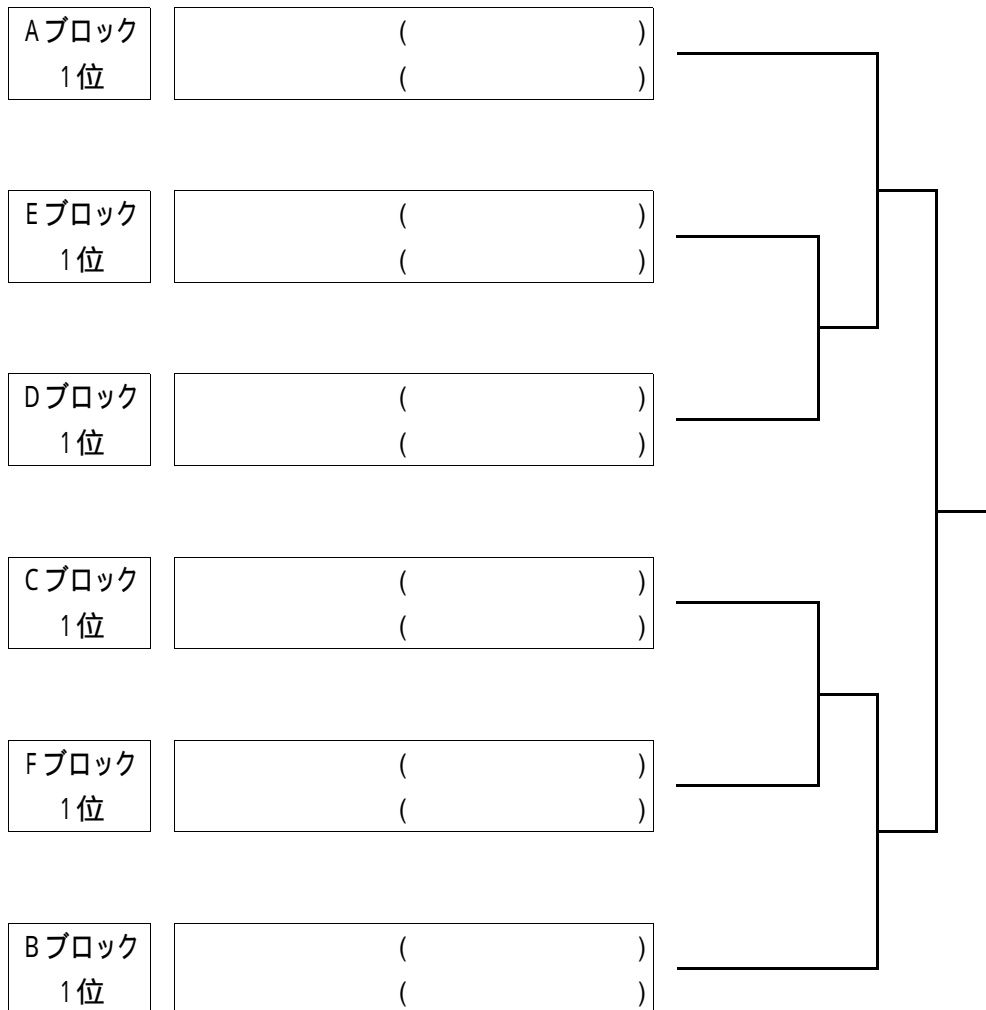

'07 関西ブロック選抜ミックスダブルス大会

<2007/6/10>明石海浜公園コート

(決 勝 ト ー ナ メ ン ト)

- ・試合は予選、決勝とも6ゲームオール、12ポイントタイブレークです
- ・ノーアドバンテージで試合前の練習はサービスのみです
- ・当日の欠場等の状況により予選リーグは変更となる場合があります

当日の連絡は・・・090 - 6735 - 3360