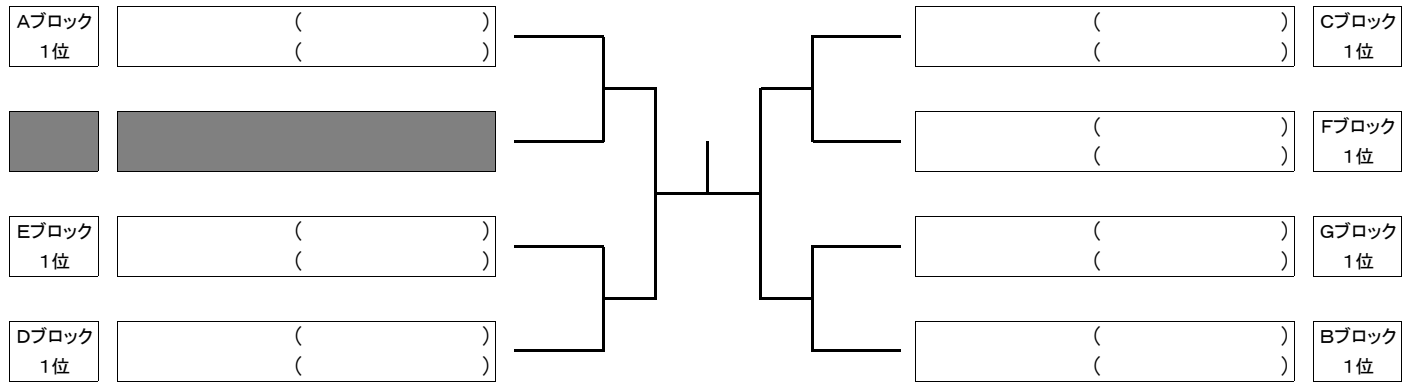

Gブロック		8時45分集合		I	II	III	順位
I	井上 知波 (non Pressure) 前田 有美 (ラッキー☆スターズ)	/					
II	小池 早苗 (フリー) 田中 和子 (フリー)						
III	竹内 里美 (HTB II) 浅田 美代子 (HTB II)						

'15<第1回>初級者大会

<2015/4/5>韮テニスセンター

女子ダブルス 《1位 決勝トーナメント》※ 6ゲーム先取(ノーアド)

女子ダブルス 《2位 決勝トーナメント》※ 5ゲーム先取(ノーアド)

女子ダブルス 《3位 決勝トーナメント》※ 5ゲーム先取(ノーアド)