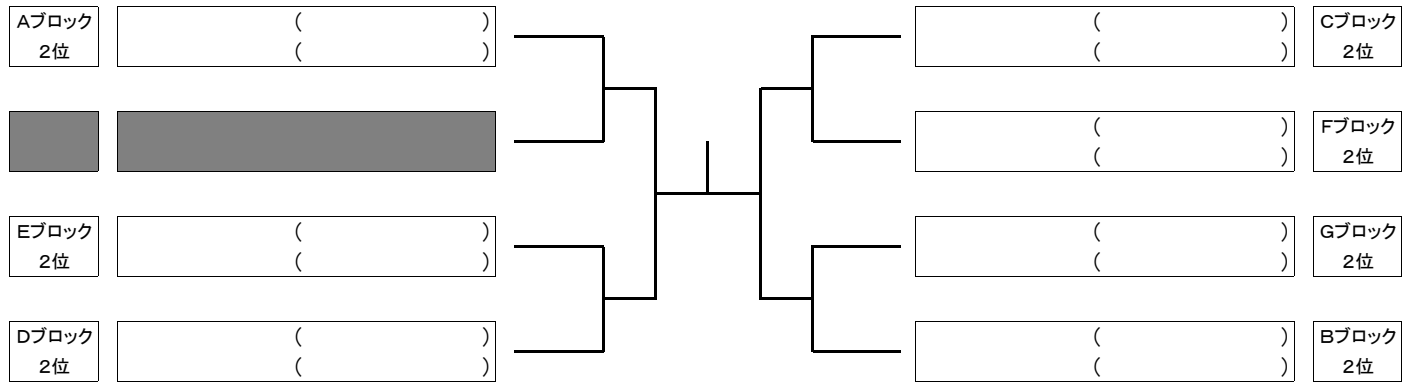

Gブロック		8時45分集合		I	II	III	順位
I	井上 知波 (non Pressure) 前田 有美 (ラッキー☆スターズ)	/					
II	小池 早苗 (フリー) 田中 和子 (フリー)						
III	竹内 里美 (HTB II) 浅田 美代子 (HTB II)						

'15<第1回>初級者大会

<2015/4/5>韮テニスセンター

女子ダブルス 《1位 決勝トーナメント》※ 6ゲーム先取(ノーアド)

女子ダブルス 《2位 決勝トーナメント》※ 5ゲーム先取(ノーアド)

女子ダブルス 《3位 決勝トーナメント》※ 5ゲーム先取(ノーアド)