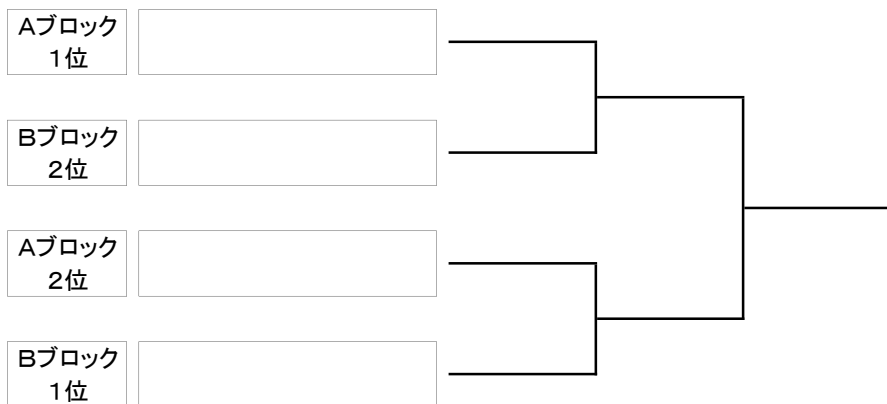

混合《1・2位トーナメント》

※6ゲーム先取(5-5タイブレーク・ノーアド)

混合《コンソレーション》

※6ゲーム先取(ノーアド)