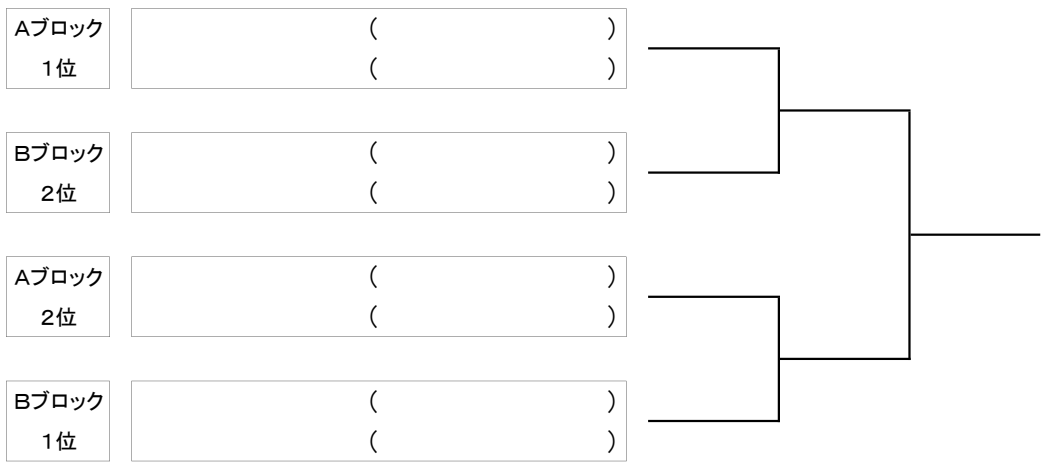

'19 特別企画 初級者大会

<2019/7/27> 韃テニスセンター

男子ダブルス 《 予 選 リ ー グ 》

※6ゲーム先取(ノーアド)

Aブロック		10時00分集合		I	II	III	順位
I	渡 邊 宏 (MiSHU)	田 中 孝 英 (MiSHU)					
II	山 口 仁 義 (フリー)	篠 原 俊 雄 (フリー)					
III	松 岡 松 次 郎 (フリー)	寺 坂 啓 (フリー)					

Bブロック		10時00分集合		I	II	III	IV	順位
I	片 上 啓 和 (MiSHU)	松 崎 晋 三 (MiSHU)			①	③		
II	松 島 大 輔 (フリー)	西 尾 宏 幸 (フリー)	①				④	
III	宮 高 太 一 (フリー)	浦 中 正 路 (フリー)	③				②	
IV	野 村 賢 史 (フリー)	渡 辺 達 也 (フリー)		④	②			

※順位は、①勝率②直接対戦③取得ゲーム率の順で決定。

男子ダブルス 《 1・2 位 ト ー ナ メ ン ト 》

※6ゲーム先取(ノーアド)

男子ダブルス 《 3 位 ・ 4 位 リ ー グ 》

※5ゲーム先取(ノーアド)

男子ダブルス 《3位・4位リーグ》		I	II	III	順位
Aブロック 3位	( ) ( )				
Bブロック 4位	( ) ( )				
Bブロック 3位	( ) ( )